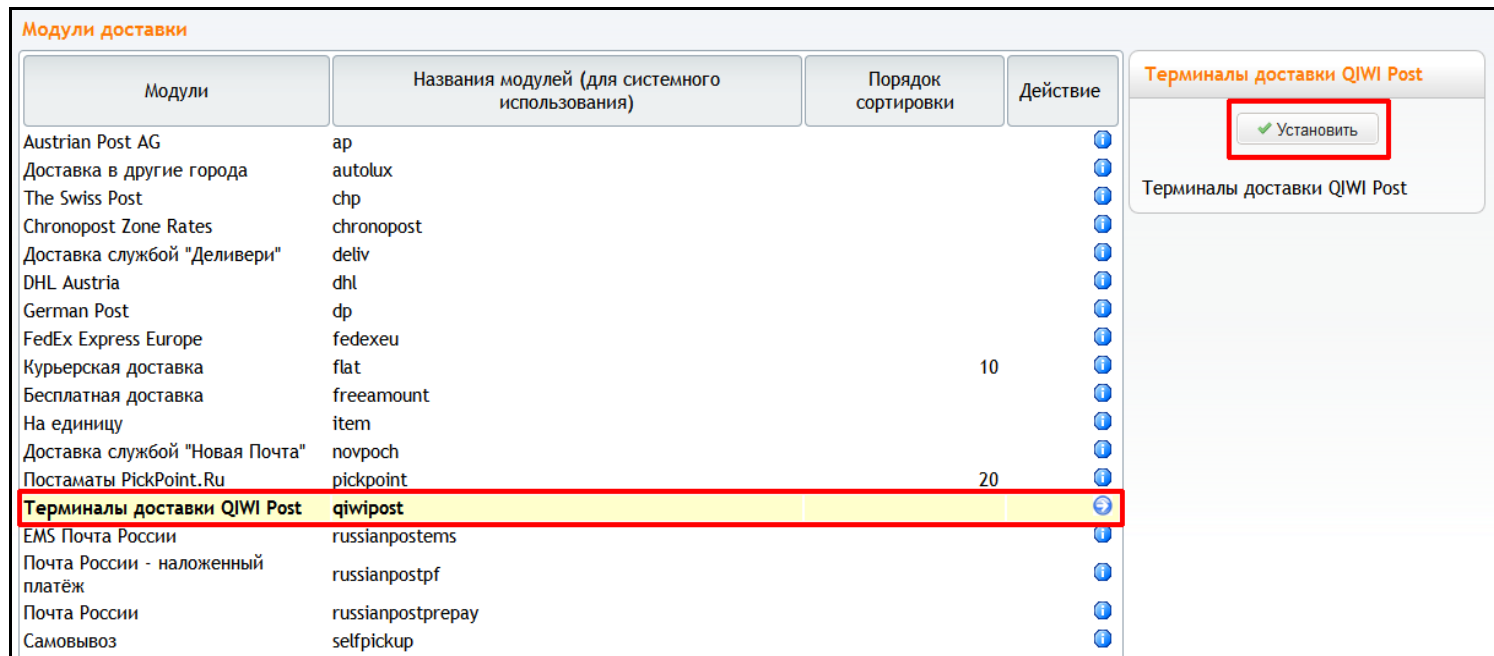

Шаг №4 Установка модуля доставки QIWI Post

Найдите и выберите в списке строчку «Терминалы доставки QIWI Post», кликнув по ней. После обновления страницы нажмите на кнопку «Установить».