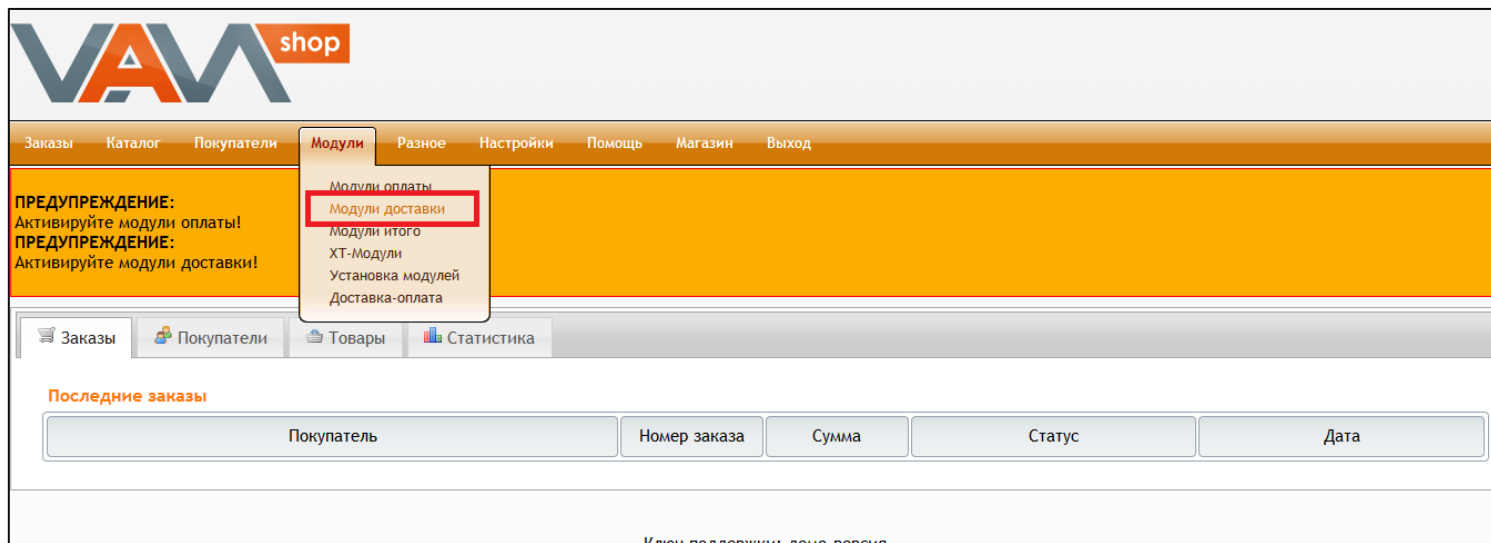

Шаг №3 Переход к установке модуля

Авторизуйтесь в разделе администратора. После успешной авторизации выберите пункт меню «Модули – Модули доставки».